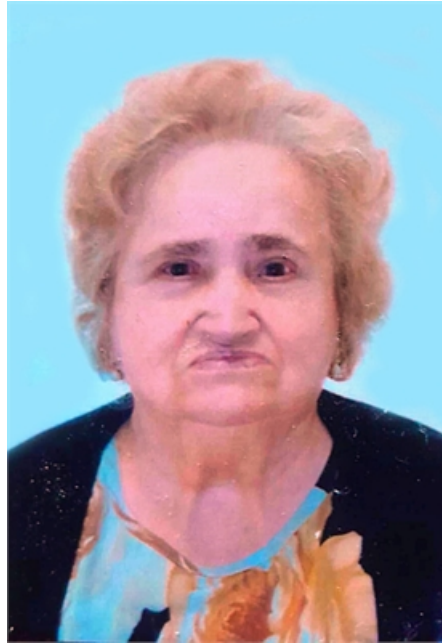

Anna Fideli

11/09/1939 Berchidda (SS)
12/10/2024 Tempio Pausania (SS)

I familiari **ringraziano** anticipatamente tutti coloro che **parteciperanno** alla cerimonia funebre e tutti coloro che **scriveranno** con **affetto** un **Pensiero di Ricordo** sul sito **necrologiolbia.it**, sezione Necrologi.