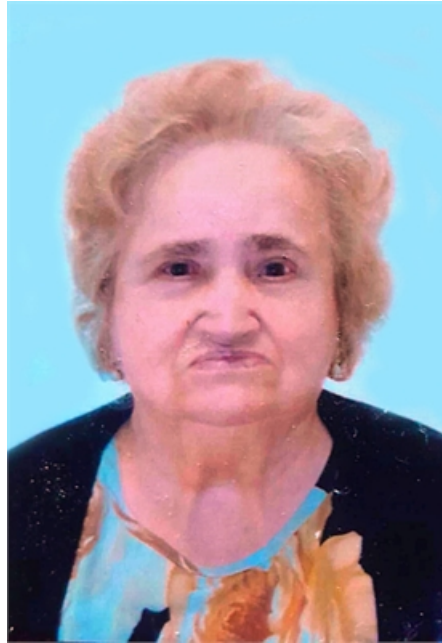

## Anna Fideli

11/09/1939 Berchidda (SS)  
12/10/2024 Tempio Pausania (SS)

I familiari **ringraziano** anticipatamente tutti coloro che **parteciperanno** alla cerimonia funebre e tutti coloro che **scriveranno** con **affetto** un **Pensiero di Ricordo** sul sito **necrologiolbia.it**, sezione Necrologi.