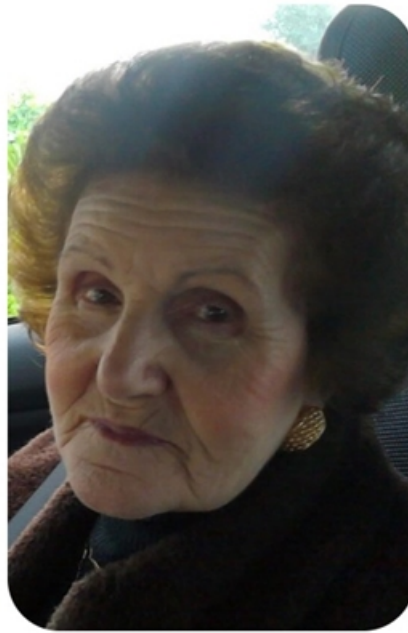

## Siuccia Mela

ved. Tola

12/05/1933 Buddusò (SS)

02/01/2023 Olbia (SS)

I familiari **ringraziano** anticipatamente tutti coloro che **parteciperanno** alla cerimonia funebre e tutti coloro che **scriveranno** con **affetto** un **Pensiero di Ricordo** sul sito **necrologiolbia.it**, sezione Necrologi.