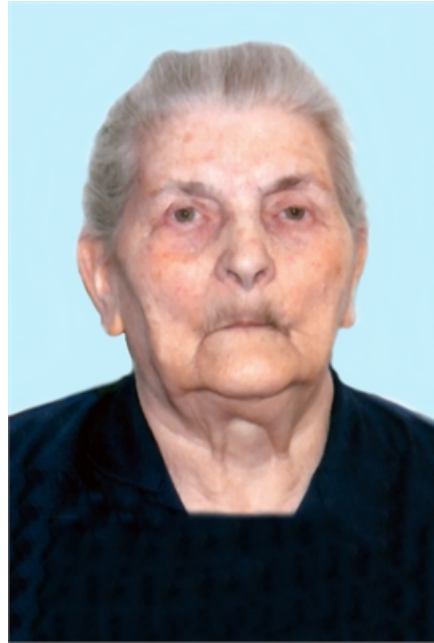

Giorgia Contu

17/12/1930 Lodè (NU)
26/12/2022 Siniscola (NU)

I familiari **ringraziano** anticipatamente tutti coloro che **parteciperanno** alla cerimonia funebre e tutti coloro che **scriveranno** con **affetto** un **Pensiero di Ricordo** sul sito **necrologiolbia.it**, sezione Necrologi.