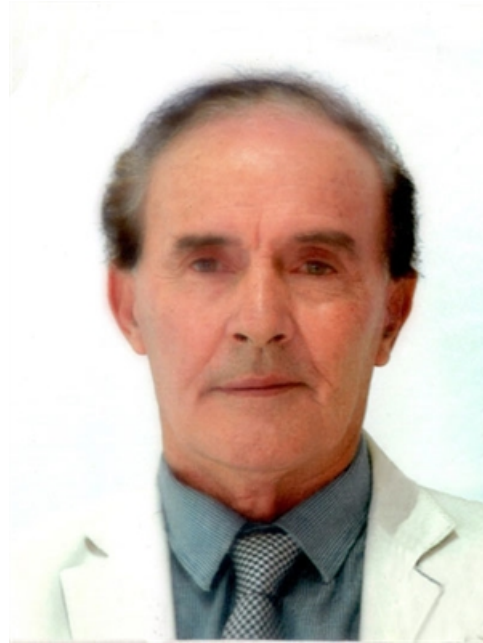

Salvatore Altana

15/02/1939 Oschiri (SS)

13/12/2021 Olbia (SS)

I familiari **ringraziano** anticipatamente tutti coloro che **parteciperanno** alla cerimonia funebre e tutti coloro che **scriveranno** con **affetto** un **Pensiero di Ricordo** sul sito **necrologiolbia.it**, sezione Necrologi.