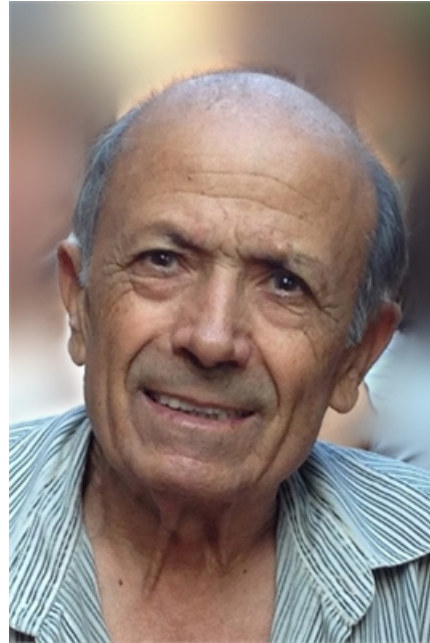

Anselmo Carta

11/01/1937 Mores (SS)

31/03/2021 Padru (SS)

I familiari **ringraziano** anticipatamente tutti coloro che **parteciperanno** alla cerimonia funebre e tutti coloro che **scriveranno** con **affetto** un **Pensiero di Ricordo** sul sito **necrologiolbia.it**, sezione Necrologi.