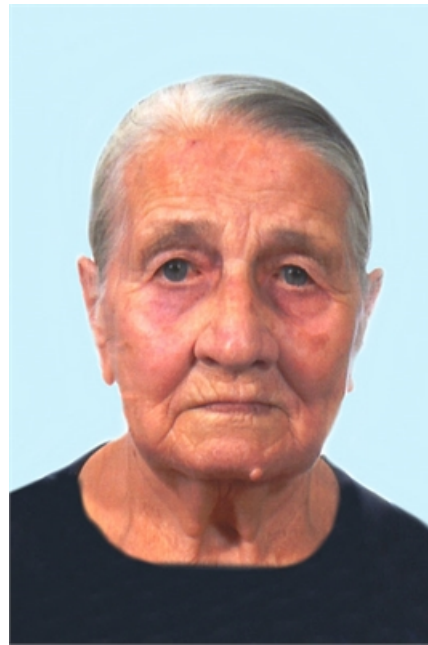

# Maddalena Ventroni

ved. ved. Nieddu

02/06/1928 Posada (NU)

22/08/2020 Budoni (SS)

I familiari **ringraziano** anticipatamente tutti coloro che **parteciperanno** alla cerimonia funebre e tutti coloro che **scriveranno** con **affetto** un **Pensiero di Ricordo** sul sito **necrologiolbia.it**, sezione Necrologi.