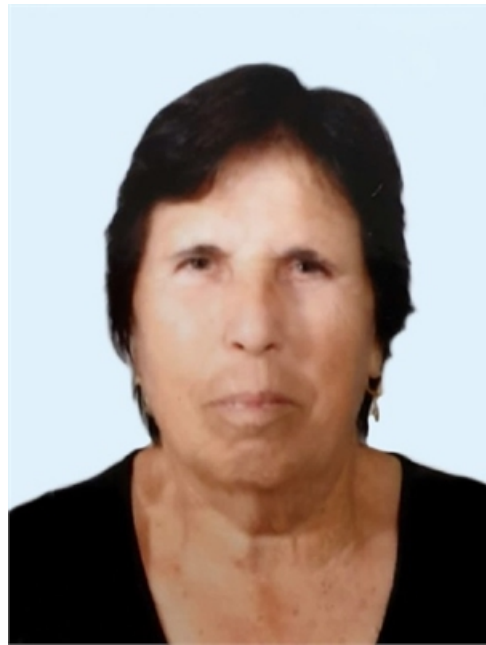

Ines Maccioni

ved. Sanna

20/09/1939 Posada (NU)

27/01/2020 Olbia (OT)

I familiari **ringraziano** anticipatamente tutti coloro che **parteciperanno** alla cerimonia funebre e tutti coloro che **scriveranno** con **affetto** un **Pensiero di Ricordo** sul sito **necrologiolbia.it**, sezione Necrologi.