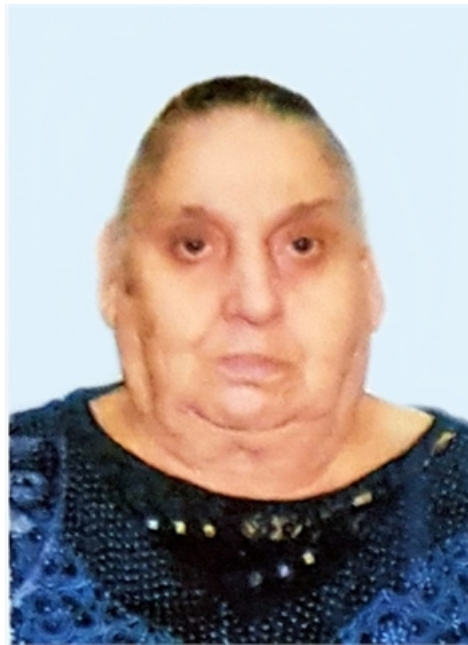

Paolina Puddu

ved. Tolu

08/06/1940 Posada (NU)

22/01/2020 Nuoro (NU)

I familiari **ringraziano** anticipatamente tutti coloro che **parteciperanno** alla cerimonia funebre e tutti coloro che **scriveranno** con **affetto** un **Pensiero di Ricordo** sul sito **necrologiolbia.it**, sezione Necrologi.