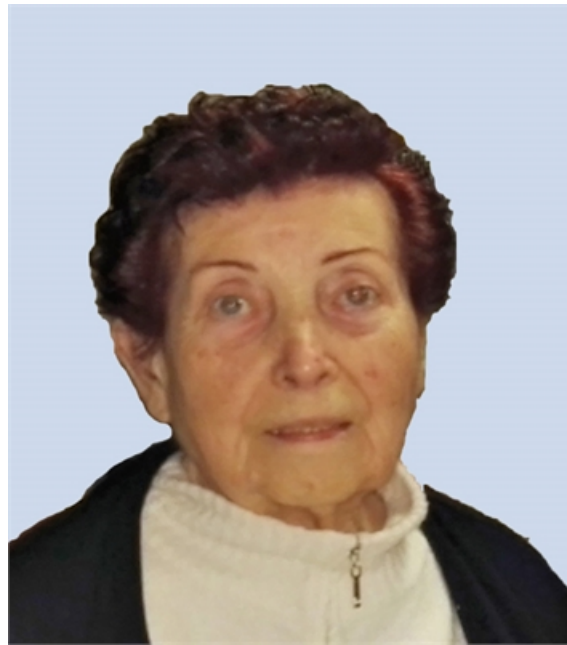

Marianna Sechi

ved. Dore

02/02/1929 **Padria (SS)**

26/02/2016 **Olbia (SS)**

I familiari **ringraziano** anticipatamente tutti coloro che **parteciperanno** alla cerimonia funebre e tutti coloro che **scriveranno** con **affetto** un **Pensiero di Ricordo** sul sito **necrologiolbia.it**, sezione Necrologi.