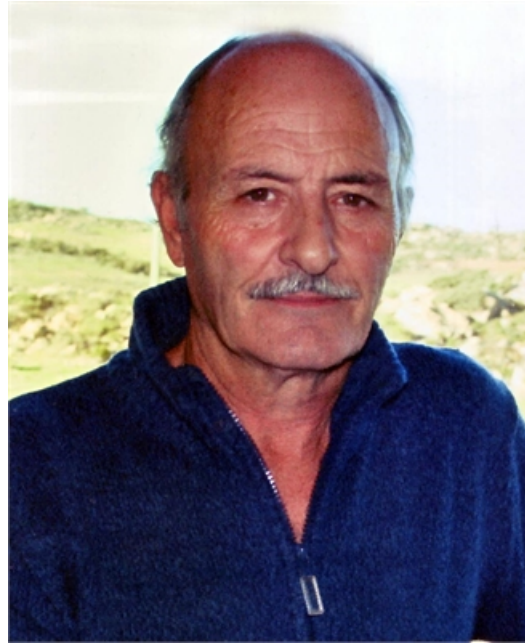

## Soru Giuseppe

17/11/1948 Telti (SS)

14/02/2016 Olbia (SS)

I familiari **ringraziano** anticipatamente tutti coloro che **parteciperanno** alla cerimonia funebre e tutti coloro che **scriveranno** con **affetto** un **Pensiero di Ricordo** sul sito **necrologiolbia.it**, sezione Necrologi.